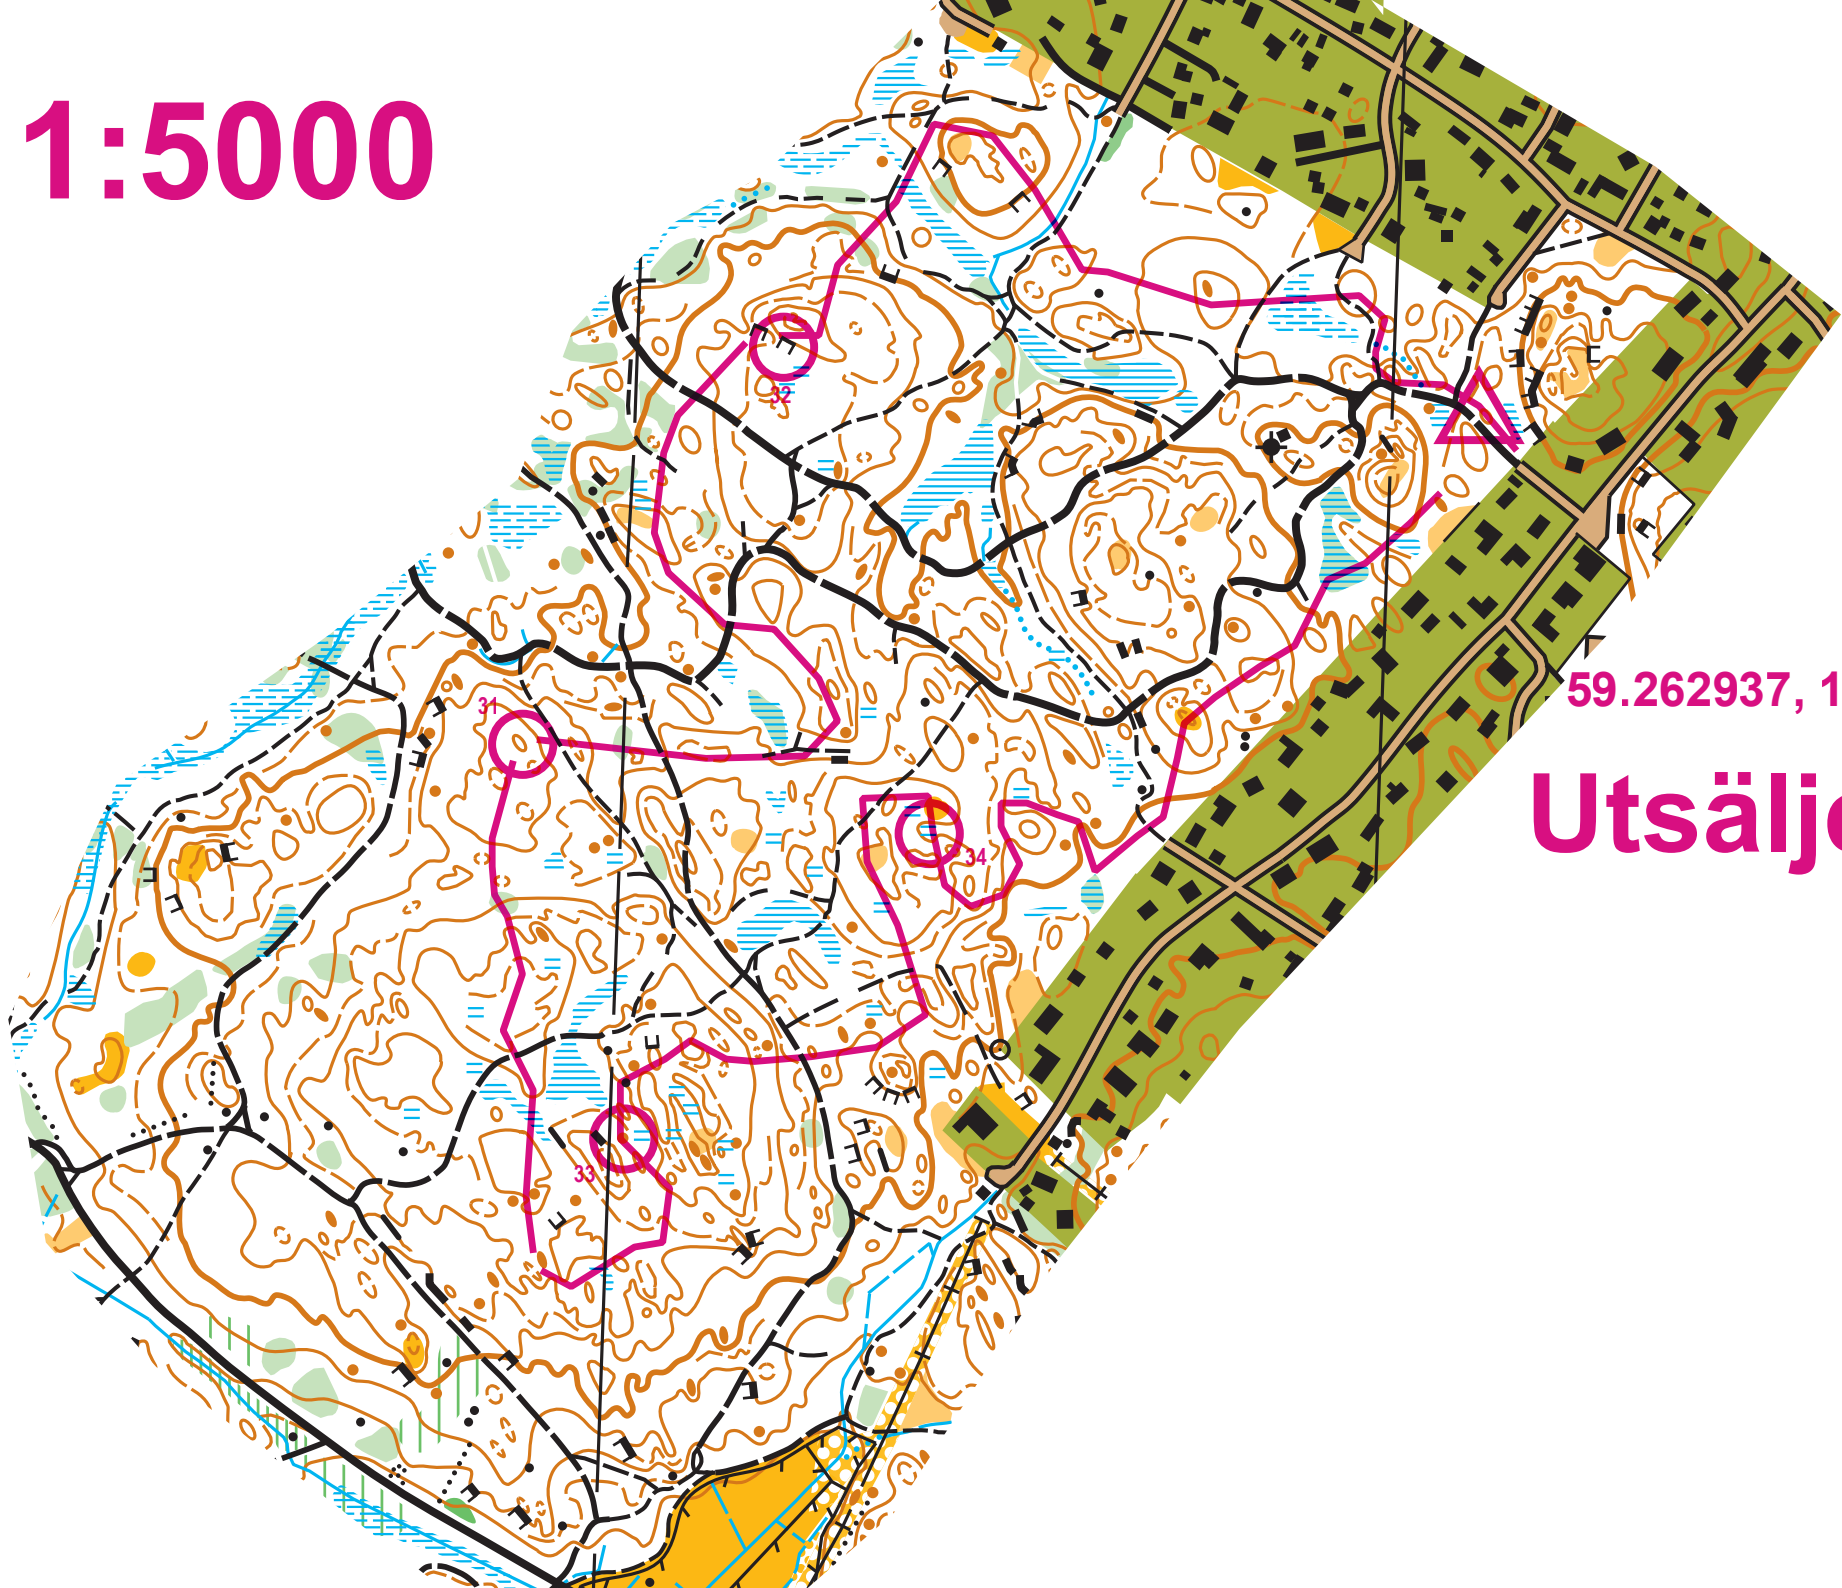

1:5000

59.262937, 17.956966

Utsälje