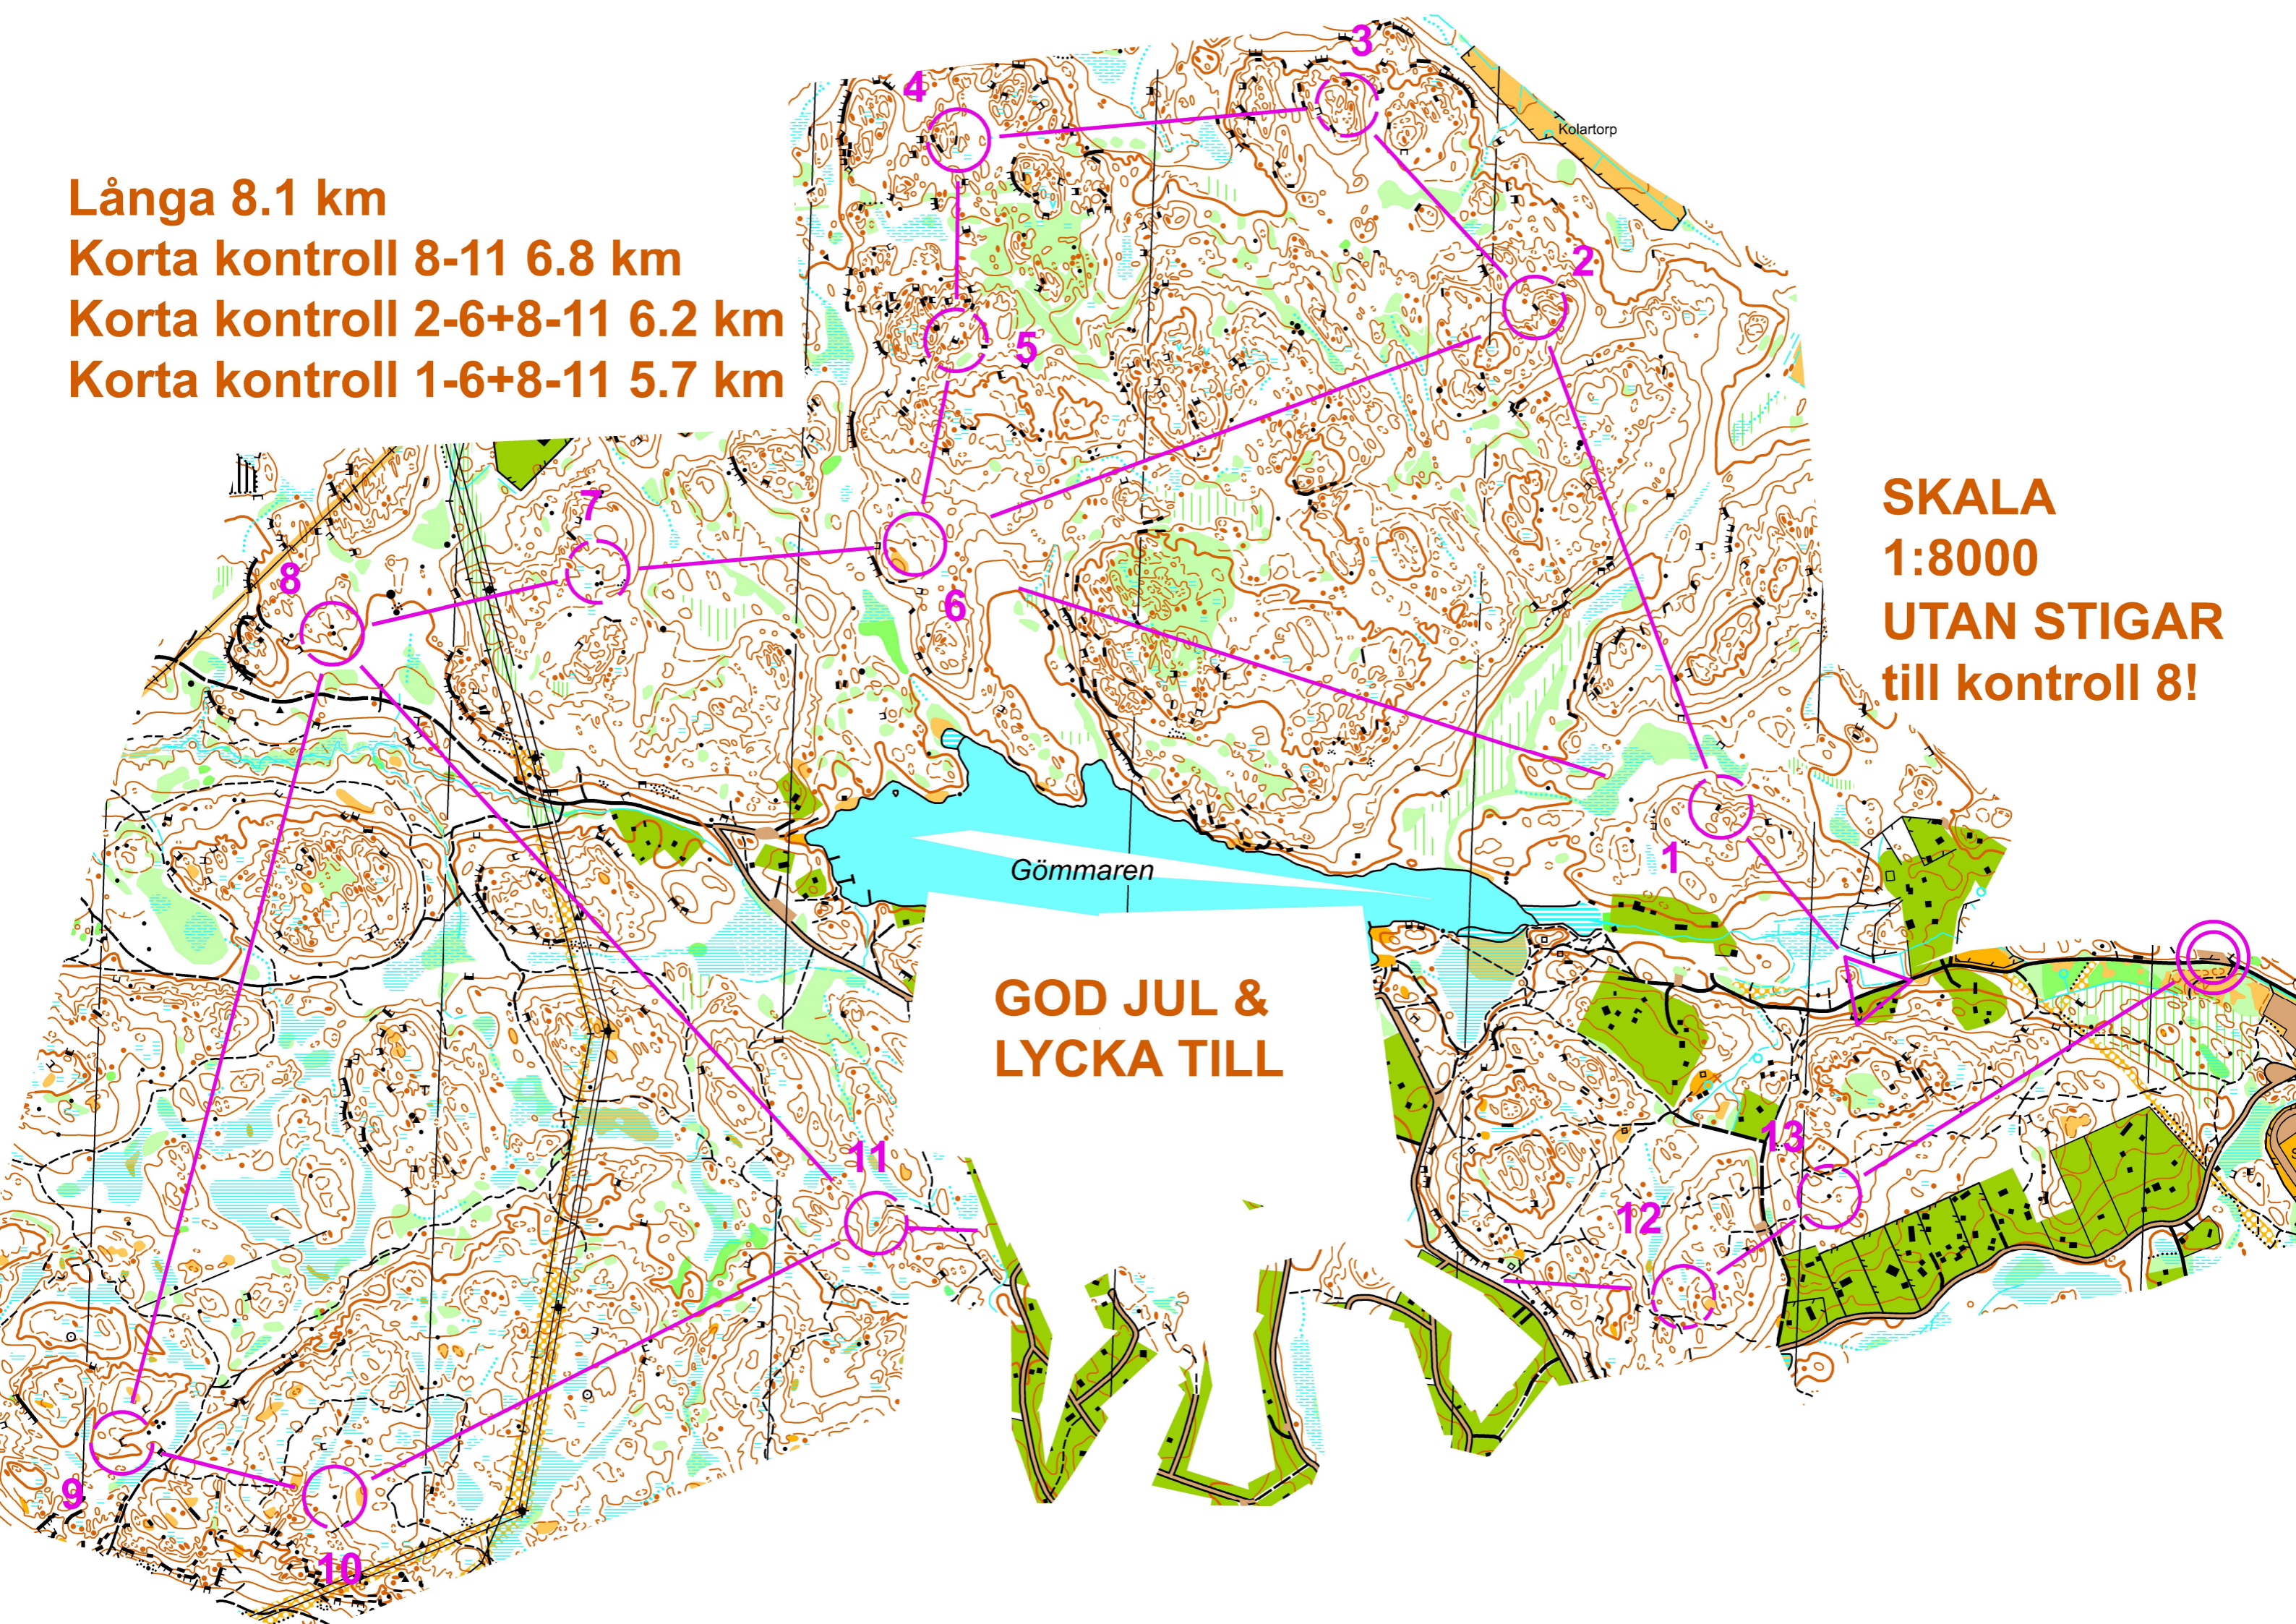

Långa 8.1 km

Korta kontroll 8-11 6.8 km

Korta kontroll 2-6+8-11 6.2 km

Korta kontroll 1-6+8-11 5.7 km

**SKALA
1:8000
UTAN STIGAR
till kontroll 8!**

**GOD JUL &
LYCKA TILL**