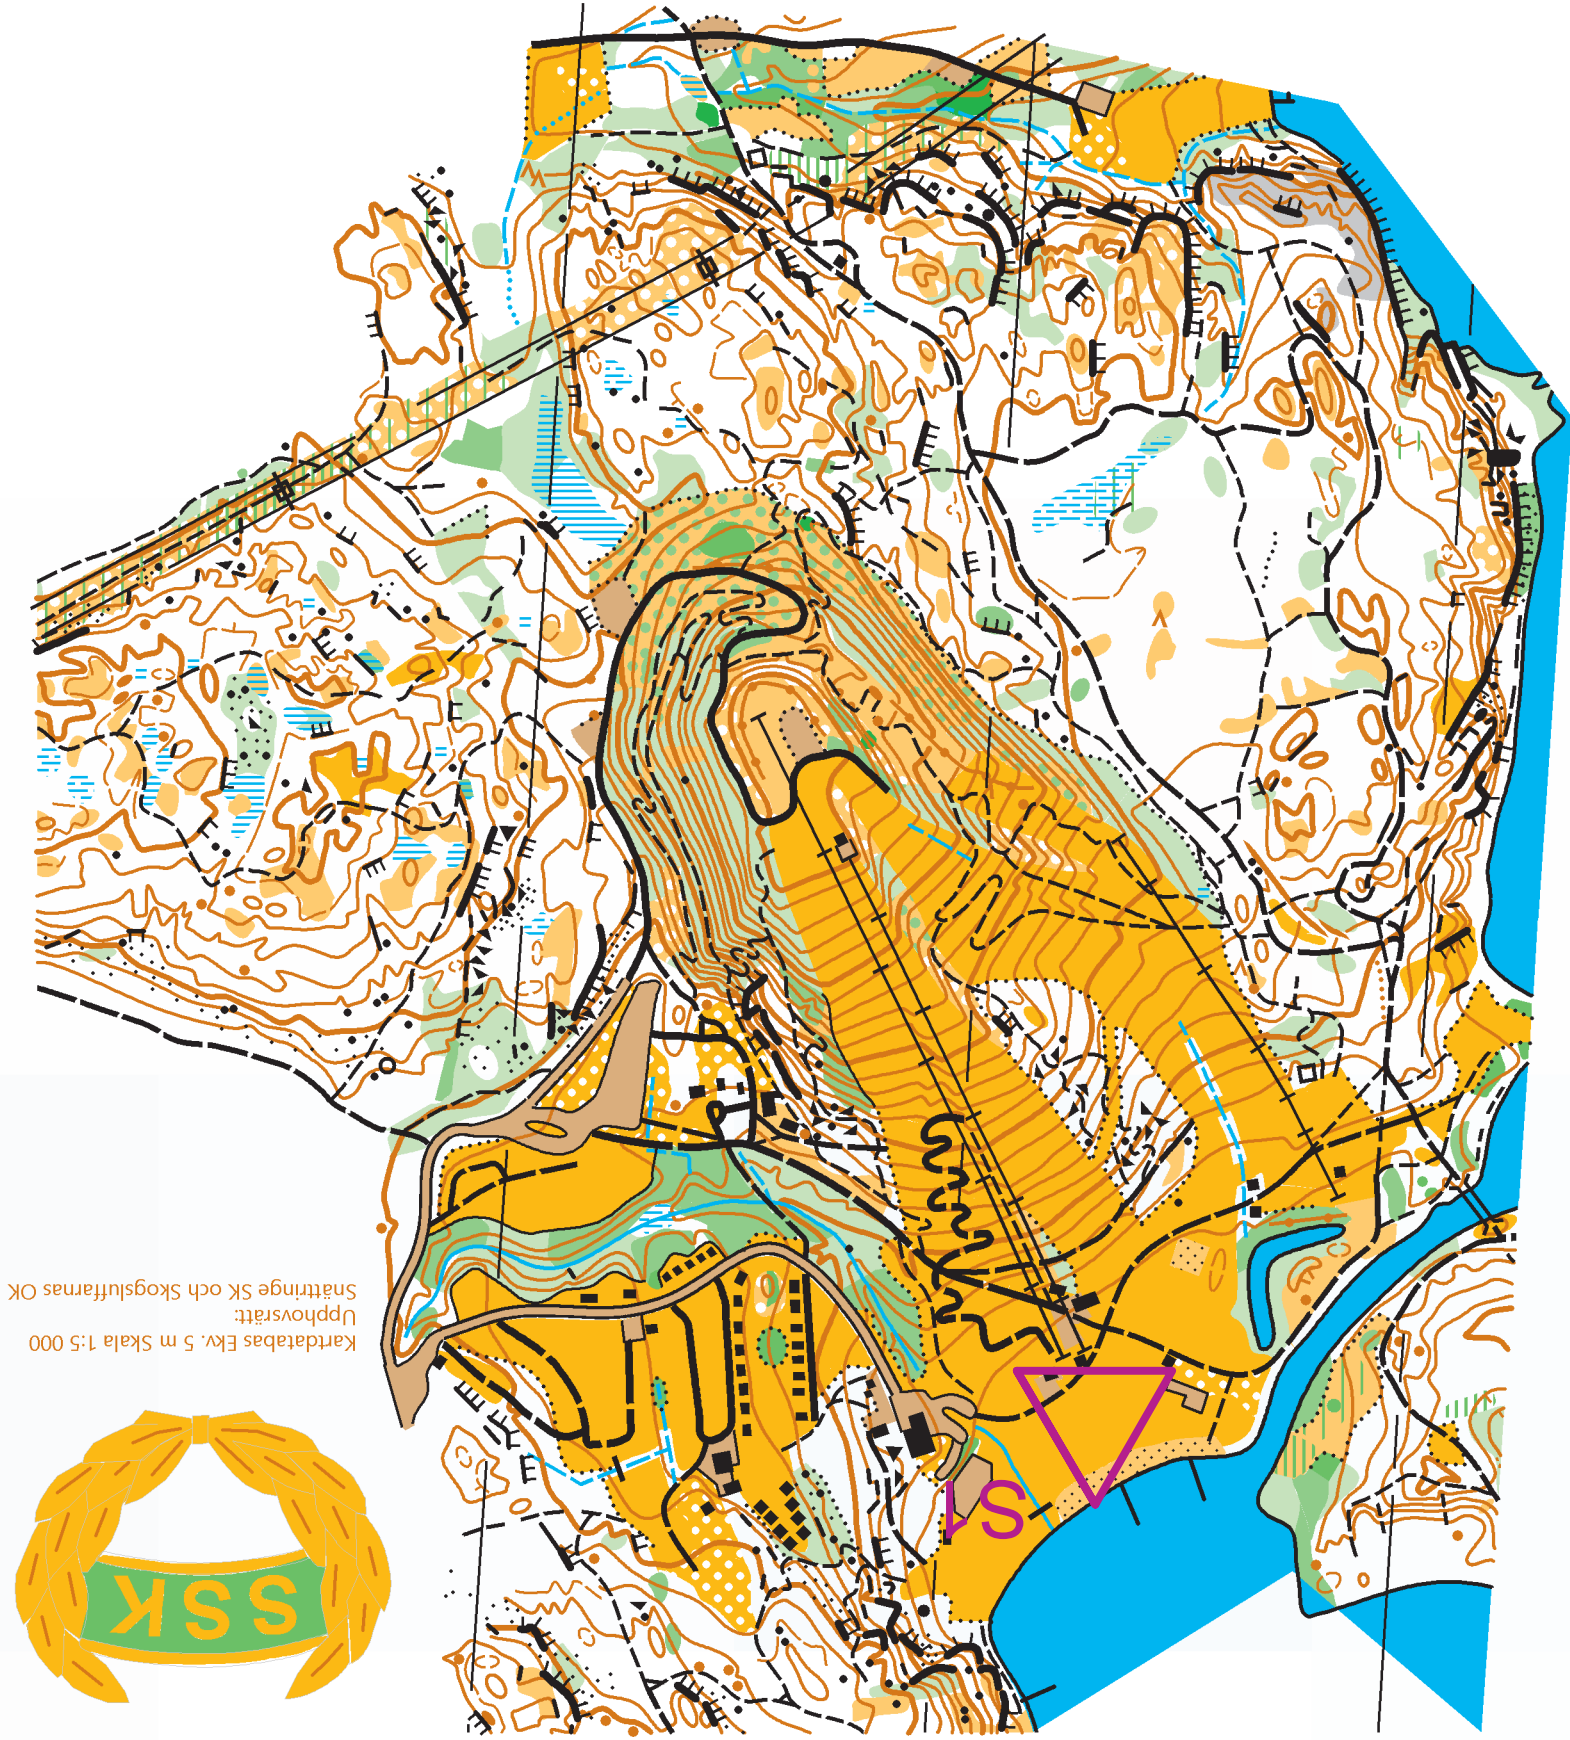

HUR HÖGT BLEV DET DÄR EGENTLIGEN?

Kartatåbas Ekv. 5 m Skala 1:5 000
Upphovsrätt:
Snättringe Sk och Skogsutfarnas OK